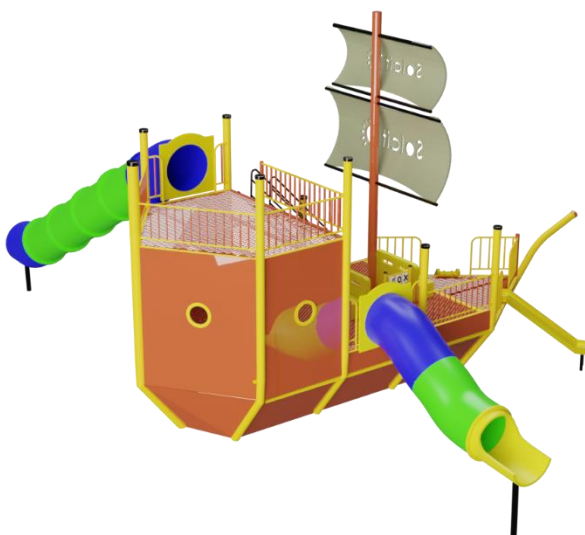

Medioambiente

En Solcito tenemos en cuenta el medioambiente y los productos que usamos no son tóxicos ni contaminantes.

Información importante:

- Realizamos envíos a todo el país y países limítrofes
- En nuestros productos se reflejan los 25 años de experiencia en el rubro
- Calidad y garantía