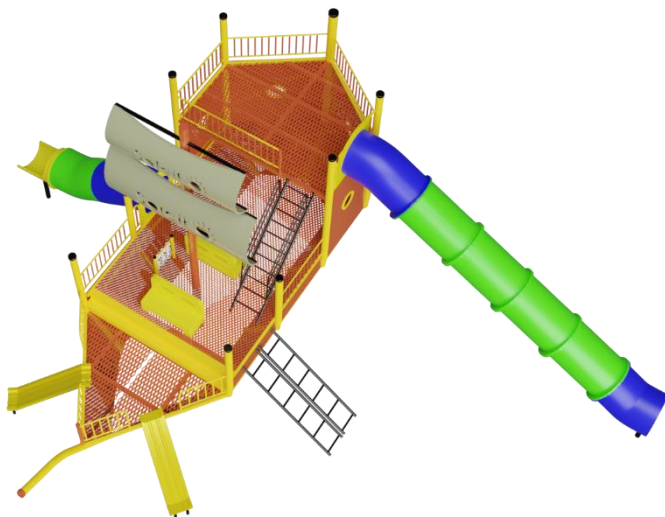

BARCO PIRATA CHICO N°652

MODELO: SJ651

Características técnicas:

- **Medidas generales:** 5m x 4m X 5.60m
- **Caños principales:** 3" x 3.2mm
- **Caños secundarios:** 2 1/2" x 2 mm
- **Piso:** metal desplegado de 2,50 x 30 x 30
- **Asientos:** anatómicos en plástico rotomoldeado.
- **Bulonería:** antivandálica galvanizada.
- **Pintura:** fondo epoxi con mayor adherencia antioxidante. Terminación pintura poliuretánica al horno dándole importante resistencia al impacto, alta flexibilidad, anti-grietas y brillo duradero.
- **Aclaración:** los juegos se entregan con un plano para su instalación.
- **Protegemos el medio ambiente con productos no contaminantes.**