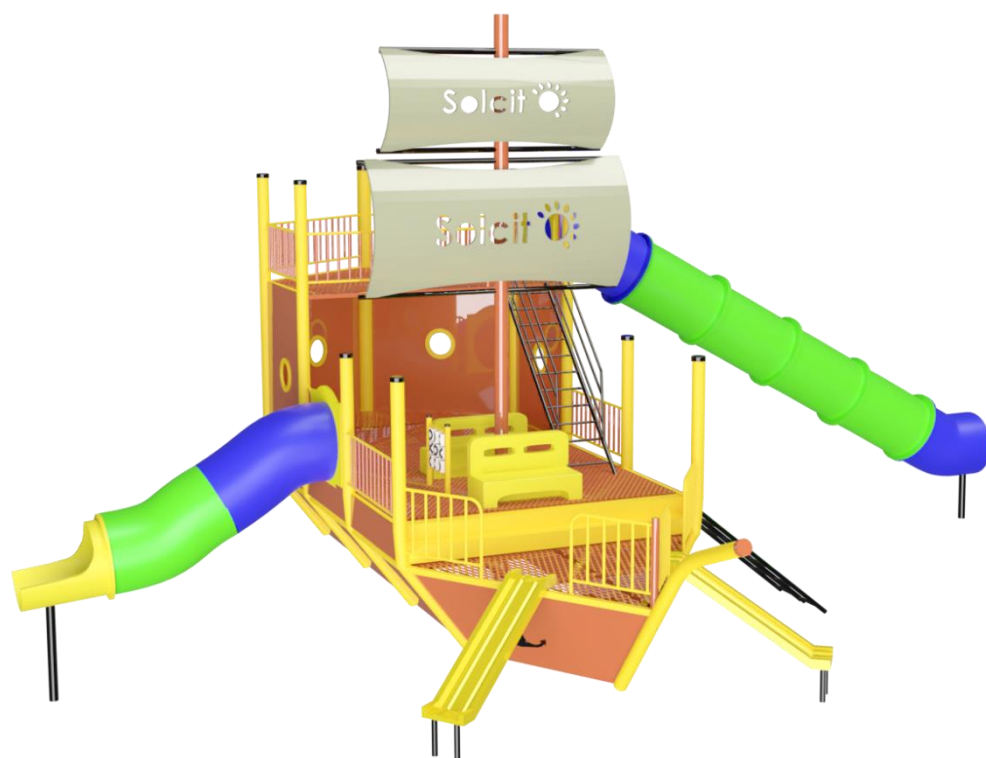

BARCO PIRATA CHICO N°652

MODELO: SJ651

Características técnicas:

- **Medidas generales:** 5m x 4m X 5.60m
- **Caños principales:** 3" x 3.2mm
- **Caños secundarios:** 2 1/2" x 2 mm
- **Piso:** metal desplegado de 2,50 x 30 x 30
- **Asientos:** anatómicos en plástico rotomoldeado.
- **Bulonería:** antivandálica galvanizada.
- **Pintura:** fondo epoxi con mayor adherencia antioxidante. Terminación pintura poliuretánica al horno dándole importante resistencia al impacto, alta flexibilidad, anti-grietas y brillo duradero.
- **Aclaración:** los juegos se entregan con un plano para su instalación.
- **Protegemos el medio ambiente con productos no contaminantes.**