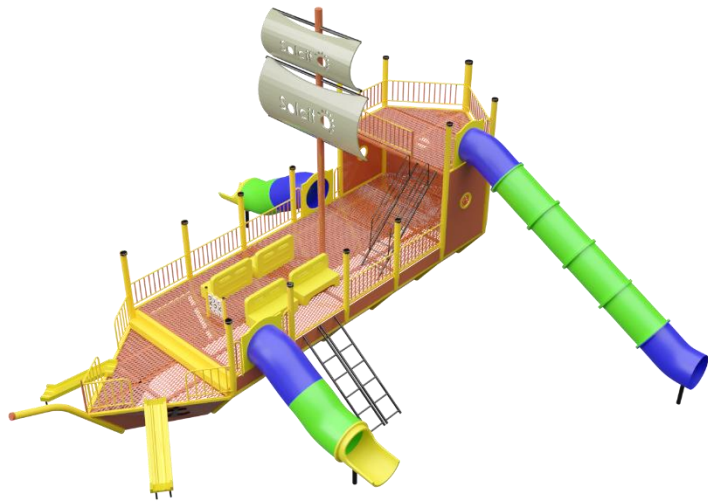

BARCO PIRATA MEDIANO N°651

MODELO: SJ651

Características técnicas:

- **Medidas generales:** 7m x 4m X 5.60m
- **Caños principales:** 3" x 3.2mm
- **Caños secundarios:** 2 1/2" x 2 mm
- **Piso:** metal desplegado de 2,50 x 30 x 30
- **Asientos:** anatómicos en plástico rotomoldeado.
- **Bulonería:** antivandálica galvanizada.
- **Pintura:** fondo epoxi con mayor adherencia antioxidante. Terminación pintura poliuretánica al horno dándole importante resistencia al impacto, alta flexibilidad, anti-grietas y brillo duradero.
- **Aclaración:** los juegos se entregan con un plano para su instalación.
- **Protegemos el medio ambiente con productos no contaminantes.**