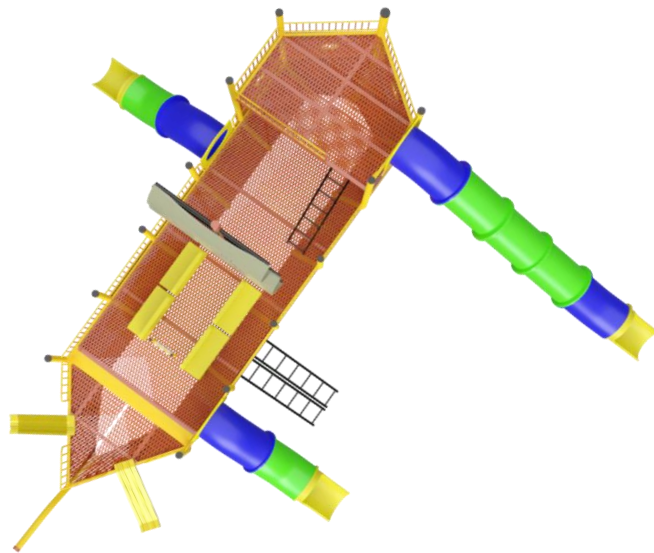

Medioambiente

En Solcito tenemos en cuenta el medioambiente y los productos que usamos no son tóxicos ni contaminantes.

Información importante:

- Realizamos envíos a todo el país y países limítrofes
- En nuestros productos se reflejan los 25 años de experiencia en el rubro
- Calidad y garantía