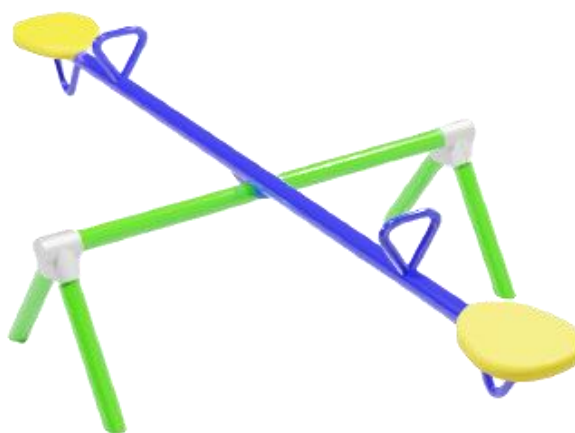

SUBE Y BAJA SUPLE N°077

MODELO: SJ077

Características técnicas:

- **Medidas generales:** 3,00 mts x 1,50 mts x 1,00 mts.
- **Caño principales:** 3" x 3,20 mm.
- **caños secundarios:** 2" x 2 mm.
- **Asientos:** anatómicos en plástico rotomoldeado.
- **Bulonería:** antivandálica galvanizada.
- **Pintura:** fondo epoxi con mayor adherencia antioxidante. Terminación pintura poliuretánica al horno dándole importante resistencia al impacto, alta flexibilidad, anti-grietas y brillo duradero.
- **Aclaración:** los juegos se entregan con un plano para su instalación.
- **Protegemos el medio ambiente con productos no contaminantes.**

Descripción general

Jugar en un Sube y Baja desarrolla la coordinación y la motricidad fina del niño.

Así, pueden sincronizar sus músculos para realizar acciones físicas.

Si bien puede no parecerlo, un Sube y Baja es un tremendo ejercicio de entrenamiento de fuerza.

Cada vez que un niño levanta a alguien del suelo, usa los músculos de las piernas, las nalgas y el torso.

Medioambiente

En Solcito tenemos en cuenta el medioambiente y los productos que usamos no son tóxicos ni contaminantes.